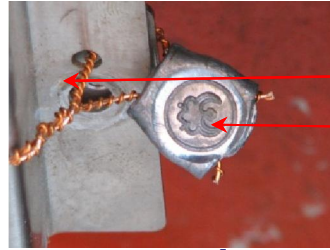

ลวดทองแดงจะต้องไม่ชำรุดหรือขาด

มีเครื่องหมายคำรับรอง

มีเครื่องหมายคำรับรอง →

2. สัญลักษณ์เครื่องหมายคำรับรองที่แผ่นทะเบียน

เลขลำดับประจำเครื่องจะต้องมีอยู่ ( ชน. 0002 - 53 )

3. สัญลักษณ์วันสิ้นอายุคำรับรองที่แผ่นทะเบียนเลขลำดับ

4. สัญลักษณ์เกอรัรูปครุฑสีแดงบนจอแสดงค่าหรือที่เครื่องชั่ง เครื่องชั่งที่ได้รับการตรวจสอบให้ซื้อขายสินค้าได้ตามกฎหมาย จะติดสัญลักษณ์เกอรัรูปครุฑสีแดงไว้บนจอแสดงค่าที่เครื่องชั่ง

ลวดทองแดงจะต้องไม่ชำรุดหรือขาด