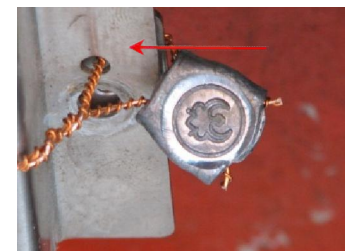

ลวดทองแดงจะต้องไม่ชำรุดหรือขาด

มีเครื่องหมายคำรับรอง

มีเครื่องหมายคำรับรอง →

2. สัญลักษณ์เครื่องหมายคำรับรองที่แผ่นทะเบียน

เลขลำดับประจำเครื่องจะต้องมีอยู่ ( ชน. 0002 - 53 )

3. สัญลักษณ์วันสิ้นอายุคำรับรองที่แผ่นทะเบียนเลขลำดับ

4. สัญลักษณ์เกอรัรูปครุฑสีแดงบนจอแสดงค่าหรือที่เครื่องชั่ง เครื่องชั่งที่ได้รับการตรวจสอบให้ซื้อขายสินค้าได้ตามกฎหมาย จะติดสัญลักษณ์เกอรัรูปครุฑสีแดงไว้บนจอแสดงค่าที่เครื่องชั่ง

ลวดทองแดงจะต้องไม่ชำรุดหรือขาด