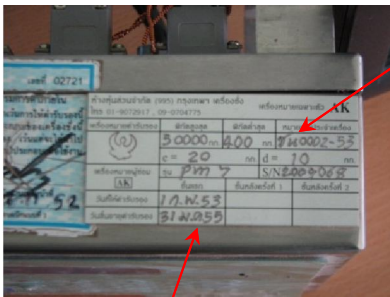

วันสิ้นอายุคำรับรอง

ตัวอย่าง การตรวจสอบวันสิ้นอายุคำรับรอง

วันที่ตรวจสอบฯ วันที่ 1 ก.พ. 2553 ที่แผ่นฯ วันสิ้นอายุคำรับรอง 31 ม.ค.2555 แสดงว่าเครื่องชั่งรถยนต์ฯ นี้ใช้ชั่งได้ภายในวันที่กำหนดแล้วจะต้องยื่นขอตรวจรับรองใหม่ทันที

4. สัญลักษณ์เกอรัรูปครุฑสีแดงบนจอแสดงค่าหรือที่เครื่องชั่ง เครื่องชั่งที่ได้รับการตรวจสอบให้ซื้อขายสินค้าได้ตามกฎหมาย จะติดสัญลักษณ์เกอรัรูปครุฑสีแดงไว้บนจอแสดงค่าที่เครื่องชั่ง