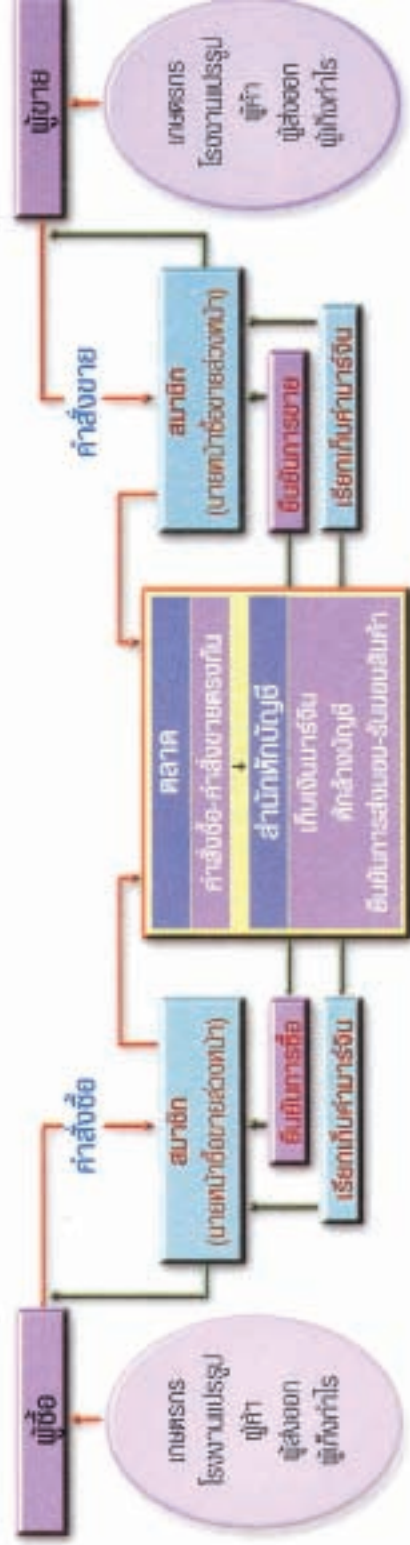

ขั้นตอนการขายสินค้าเกษตรล่วงหน้า